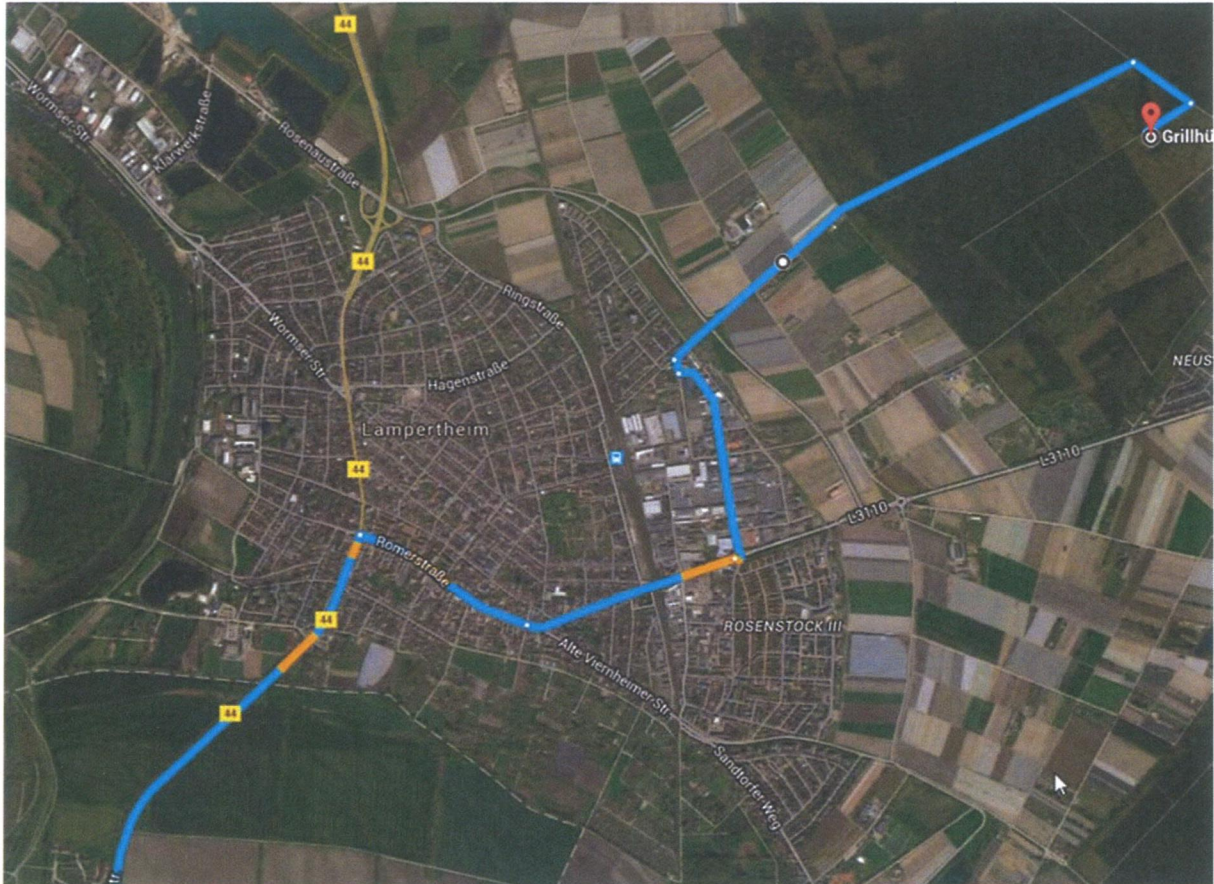

Anfahrtsbeschreibung Grillhütte „Heidetränke“

Von Mannheim:

- Von der B44 kommend, rechts abbiegen auf die Römerstraße
- Weiter auf Neuschloßstraße
- Im Kreisverkehr die Dritte Ausfahrt (Otto-Hahn-Straße)
- Rechts abbiegen auf Edisonstr.
- Rechts abbiegen auf Boveristr.
- An der Gaststätte Zur Waldesruh vorbei
- Achten Sie im Wald auf die Beschilderung „Heidetränke“

Link zur Google Map: <https://goo.gl/maps/xMUCbtjLvN2>

Von Hüttenfeld:

- Von Neuschloß die L3110 kommend, passieren Sie den Kreisverkehr
- Rechts Richtung Behringstr. abbiegen
- Links abbiegen auf Behringstr.
- Im Kreisverkehr erste Ausfahrt (Otto-Hahn-Str.) nehmen
- Rechts abbiegen auf Edisonstr.
- Rechts abbiegen auf Boveristr.
- An der Gaststätte Zur Waldesruh vorbei
- Achten Sie im Wald auf die Beschilderung „Heidetränke“

Link zur Google Map: <https://goo.gl/maps/eA3ArU7am3T2>