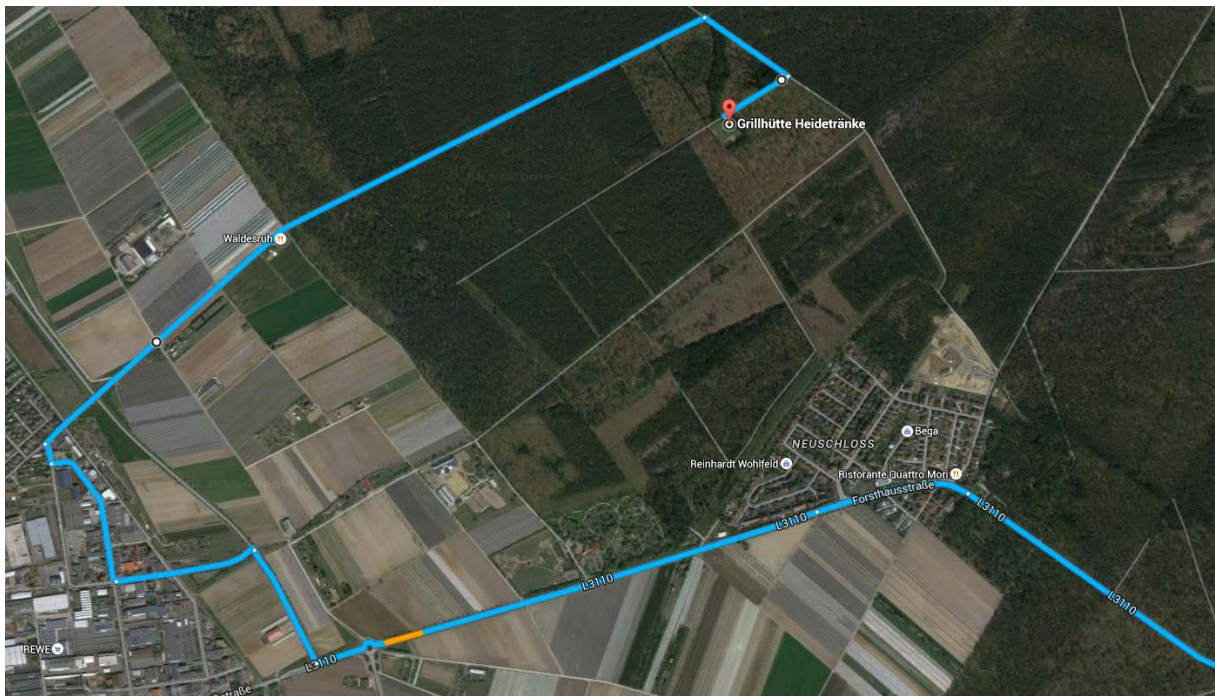

Anfahrtsbeschreibung Grillhütte „Heidetränke“

Von Mannheim:

- Von der B44 kommend, rechts abbiegen auf die Römerstraße
- Weiter auf Neuschloßstraße
- Im Kreisverkehr die Dritte Ausfahrt (Otto-Hahn-Straße)
- Rechts abbiegen auf Edisonstr.
- Rechts abbiegen auf Boveristr.
- An der Gaststätte Zur Waldesruh vorbei
- Achten Sie im Wald auf die Beschilderung „Heidetränke“

Link zur Google Map: <https://goo.gl/maps/xMUCbtjLvN2>

Von Worms:

- Von der L3110 kommend fahren Sie die Wormser Str.
- Links abbiegen auf Oberlacher Str.
- Links abbiegen auf B44
- Ausfahrt Richtung Worms / Hemsbach
- Rechts abbiegen auf Rosenaustr.
- Rechts abbiegen auf Dieselstr.
- Den Kreisverkehr passieren
- Nach links abbiegen um auf Dieselstr. zu bleiben
- Links abbiegen auf Benzstr.
- Rechts abbiegen auf Siemensstr.
- Links abbiegen auf Boveristr.
- An der Gaststätte Zur Waldesruh vorbei
- Achten Sie im Wald auf die Beschilderung „Heidetränke“

Link zur Google Map: <https://goo.gl/maps/pA4agbJi9UG2>

Von Hüttenfeld:

- Von Neuschloß die L3110 kommend, passieren Sie den Kreisverkehr
- Rechts Richtung Behringstr. abbiegen
- Links abbiegen auf Behringstr.
- Im Kreisverkehr erste Ausfahrt (Otto-Hahn-Str.) nehmen
- Rechts abbiegen auf Edisonstr.
- Rechts abbiegen auf Boveristr.
- An der Gaststätte Zur Waldesruh vorbei
- Achten Sie im Wald auf die Beschilderung „Heidetränke“

Link zur Google Map: <https://goo.gl/maps/eA3ArU7am3T2>